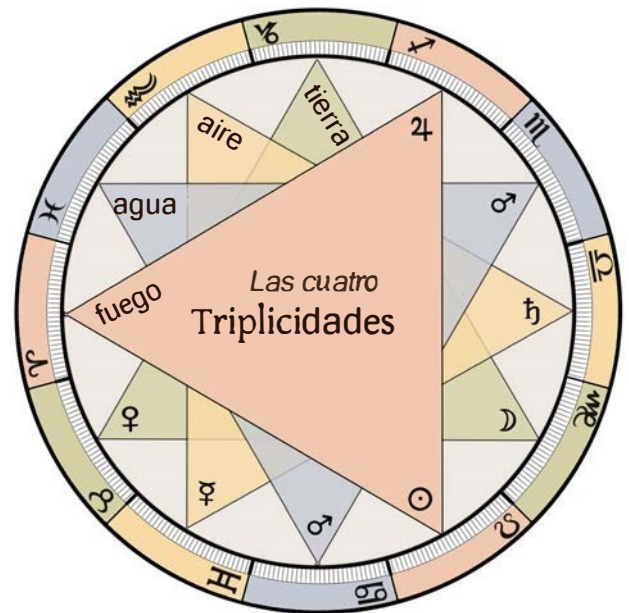

Relaciones de Aspectos

♌ **Conjunciones** (0°) ocurren cuando los planetas están juntos en un mismo signo

✳️ **Sextiles** (60°) se forman entre planetas que están a dos signos de distancia

◻️ **Cuadraturas** (90°) se forman entre tres **Cuadroplicidades** (modalidades)

- ♈ ♉ ♊ ♋ cardinal
- ♌ ♍ ♎ ♏ fijo
- ♐ ♑ ♒ ♓ mutable/común

△ **Trígonos** (120°) se forman entre las cuatro **Triplicidades**

- ♈ ♌ ♐ fuego
- ♉ ♍ ♑ tierra
- ♊ ♎ ♒ aire
- ♋ ♏ ♓ agua

♊ **Oposiciones** (180°) ocurren entre planetas en signos opuestos

Signo/♌	siniestro			♌	diestro		
	✳️	◻️	△		△	◻️	✳️
♈	♐	♉	♌	♈	♌	♍	♏
♉	♏	♎	♑	♉	♍	♎	♒
♊	♎	♑	♈	♊	♎	♒	♈
♋	♑	♈	♑	♋	♒	♈	♌
♌	♈	♑	♌	♌	♌	♍	♐
♍	♑	♌	♑	♍	♍	♎	♏
♎	♌	♑	♑	♎	♎	♏	♒
♏	♑	♈	♑	♏	♏	♐	♌
♐	♈	♑	♑	♐	♐	♑	♍
♑	♌	♑	♑	♑	♑	♒	♈
♒	♑	♌	♑	♒	♒	♏	♌
♓	♈	♑	♑	♓	♓	♐	♍
♔	♑	♌	♑	♔	♔	♑	♈