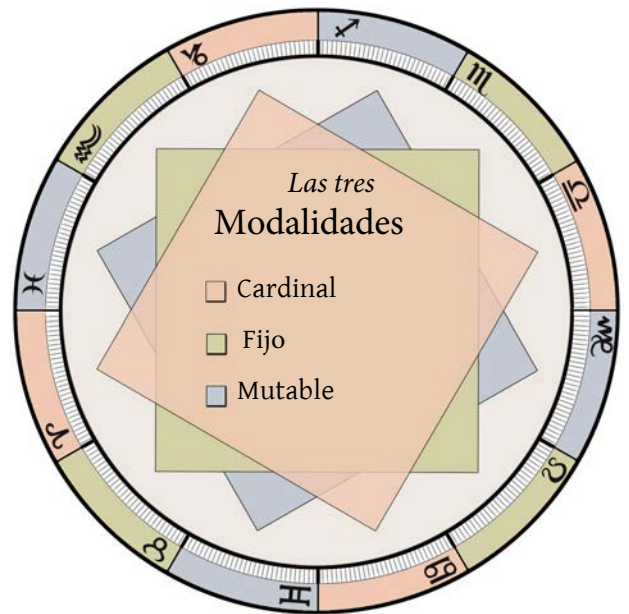

Relaciones de Aspectos

♌ **Conjunciones** (0°) ocurren cuando los planetas están juntos en un mismo signo

✳️ **Sextiles** (60°) se forman entre planetas que están a dos signos de distancia

◻️ **Cuadraturas** (90°) se forman entre tres **Cuadroplicidades** (modalidades)

- ♈ ♉ ♊ ♋ cardinal
- ♌ ♍ ♎ ♏ fijo
- ♐ ♑ ♒ ♓ mutable/común

△ **Trígonos** (120°) se forman entre las cuatro **Triplicidades**

- ♈ ♌ ♐ fuego
- ♉ ♍ ♑ tierra
- ♊ ♎ ♒ aire
- ♋ ♏ ♓ agua

♊ **Oposiciones** (180°) ocurren entre planetas en signos opuestos